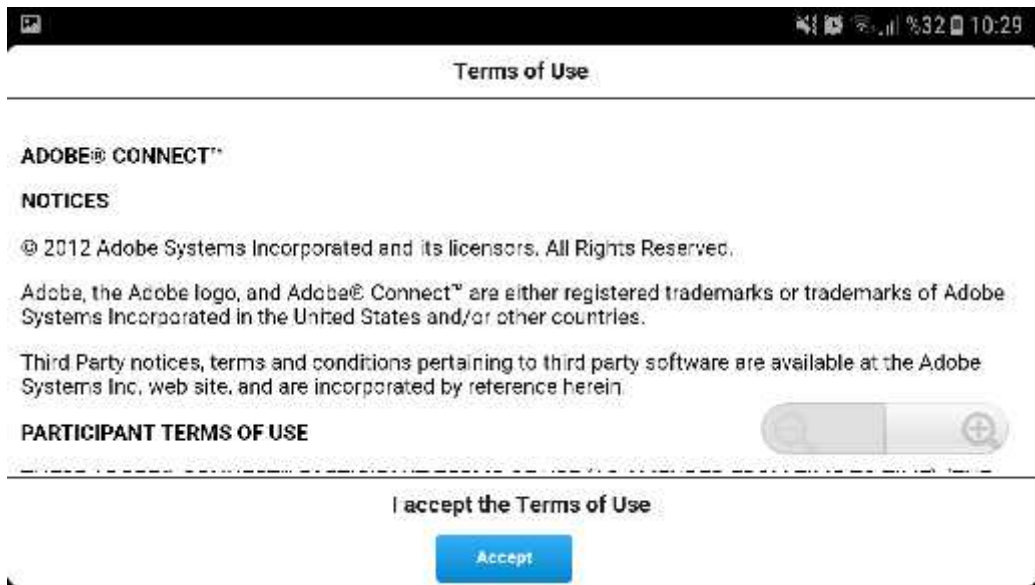

4. Adım

Kullanım artlarını “Accept” seçene inden kabul ediniz.