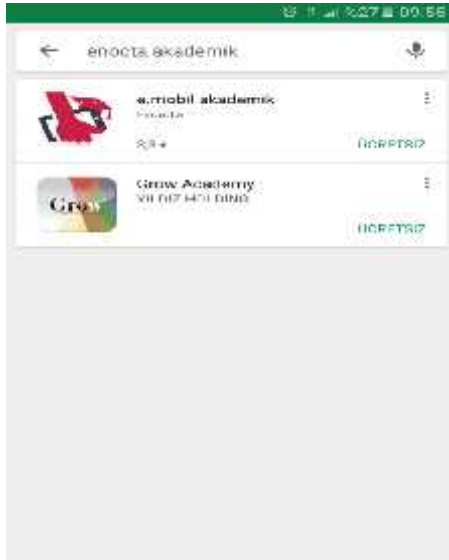

2-) e. Mobil akademik uygulamasını telefonunuza indiriniz.

*** Bu uygulama uzak2.mersin.edu.tr adresinden giri yapılan UEYS sisteminin mobil uygulamasıdır. Canlı dersin izlenmesi için zorunlu olmayıp uygulama üzerinden daha pratik olarak kullanmak isteyenler içindir.

a-) Android tabanlı telefonlar için

- Google play hesabınızdan “e. Mobil akademik” uygulamasını indiriniz.

b-) OS tabanlı telefonlar için

- Apple store hesabınızdan “e. Mobil akademik” uygulamasını indiriniz.

1. Adım

Google Play ya da Apple Store hesabınızdan “e. Mobil akademik “ uygulamasını indiriniz.