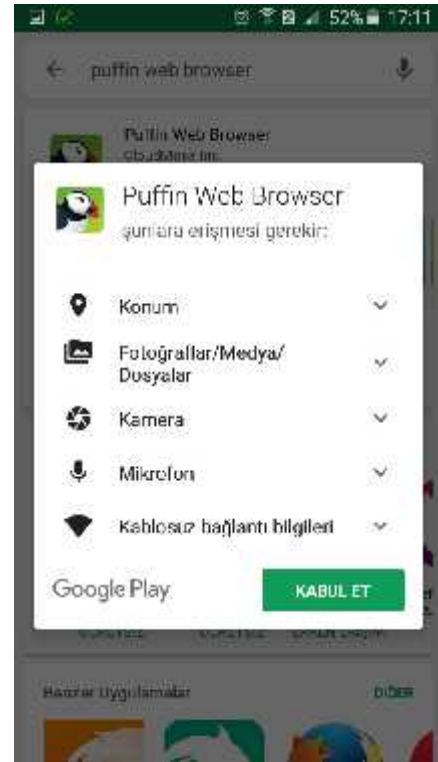

a-) Android tabanlı telefonlar için

- Google play hesabınızdan "puffin web browser" uygulamasını indiriniz.

b-) OS tabanlı telefonlar için

- Apple store hesabınızdan "puffin web browser" uygulamasını indiriniz.

1. Adım

Google play ya da Apple store hesabınızdan "puffin web browser" yazarak arama yaptığınızda direkt olarak yükleme sayfası gelecektir. "Puffin Web Browser" uygulamasını "YÜKLE" seçeneğinden indiriniz