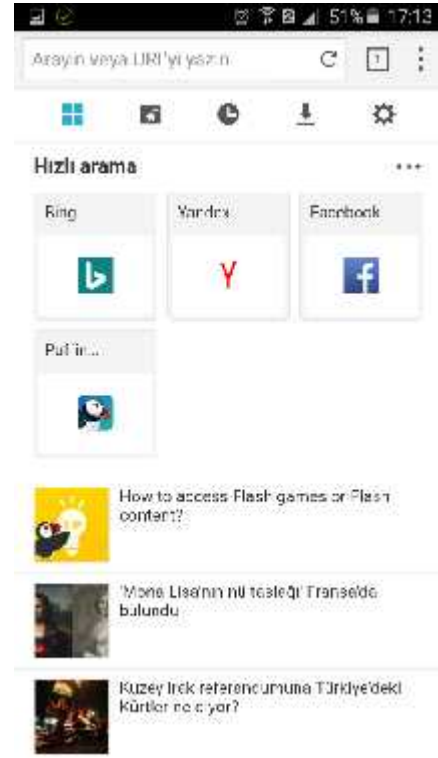

1. Adım

Google play ya da Apple store hesabınızdan "puffin web browser" yazarak arama yaptığınızda direkt olarak yükleme sayfası gelecektir. "Puffin Web Browser" uygulamasını "YÜKLE" seçeneğinden indiriniz

2. Adım

Uygulmayı indirmek için "KABUL ET" seçeneğini onaylayınız.

3. Adım

ndirmi oldu unuz uygulamayı "AÇ" seçene inden açınız.

4. Adım

lk giri te tanıtım ekranları gelecektir. Bunları "Sonraki" diyerek ilerleyiniz.

5. Adım

En son tanıtım sayfasında kullanım tercihiniz sorulacaktır. Flash Player deste i oldu undan "Masaüstü Sitesi" seçene ini seçiniz

6. Adım

Artık tarayıcınız kullanımınıza hazırdır. Normal web tarayıcınızda yapt ınız gibi en üstteki "Arayınız veya URL giriniz" yazan kutuya uzak2.mersin.edu.tr adresini yazınız.