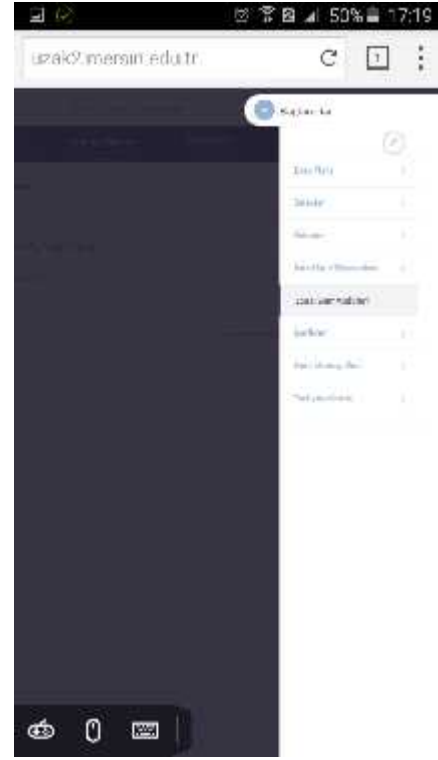

5. Adım

En son tanıtım sayfasında kullanım tercihiniz sorulacaktır. Flash Player deste i oldu undan "Masaüstü Sitesi" seçene ini seçiniz

6. Adım

Artık tarayıcınız kullanımınıza hazırdır. Normal web tarayıcınızda yapt ınız gibi en üstteki "Arayınız veya URL giriniz" yazan kutuya uzak2.mersin.edu.tr adresini yazınız.

7. Adım

UEYS Giriş ekranı karşınıza gelecektir. UEYS Kullanıcı adı ve şifrenizi kullanarak giriş yapınız

8. Adım

Arşiv kaydını izlemek istediğiniz dersin yanındaki "DERSE GİR" düğmesini kullanınız.

9. Adım

En sağda bulunan Siyah ikonlardan en üstte bulunan **bağlantılar** (zincir) ikonuna tıklayarak ders ile ilgili menüleri açınız.

10. Adım

Açılan menüden "Sanal Sınıf Arşivleri"ne tıklayınız. Daha sonra menünün en üstündeki X (Çarpı) işaretini kullanarak menüyü kapatınız