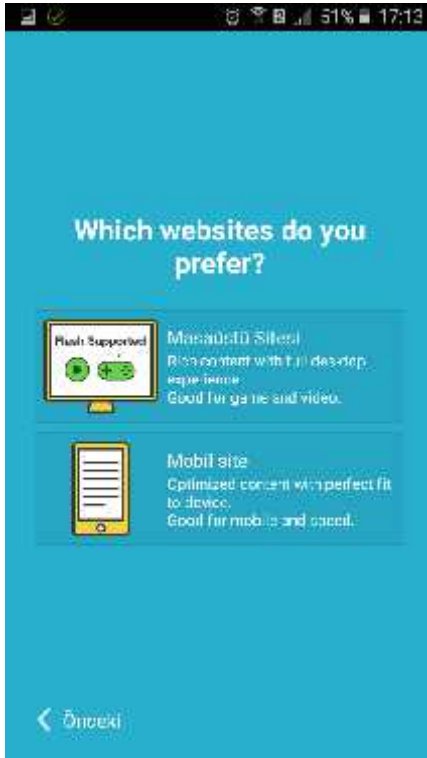

1. Adım

Google play ya da Apple store hesabınızdan "puffin web browser" yazarak arama yaptığınızda direkt olarak yükleme sayfası gelecektir. "Puffin Web Browser" uygulamasını "YÜKLE" seçeneğinden indiriniz

2. Adım

Uygulmayı indirmek için "KABUL ET" seçeneğini onaylayınız.

3. Adım

ndirmi oldu unuz uygulamayı "AÇ" seçene inden açınız.

4. Adım

lk giri te tanıtım ekranları gelecektir. Bunları "Sonraki" diyerek ilerleyiniz.