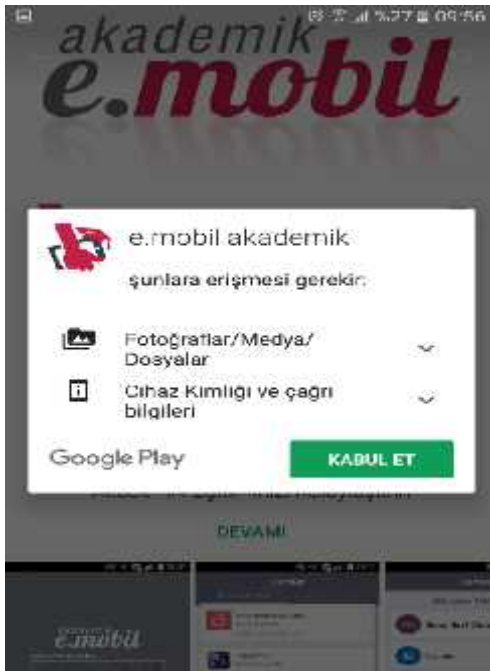

*** Bu uygulama uzak2.mersin.edu.tr adresinden giri yapılan UEYS sisteminin mobil uygulamasıdır. Canlı dersin izlenmesi için zorunlu olmayıp uygulama üzerinden daha pratik olarak kullanmak isteyenler içindir.

a-) Android tabanlı telefonlar için

- Google play hesabınızdan “e. Mobil akademik” uygulamasını indiriniz.

b-) OS tabanlı telefonlar için

- Apple store hesabınızdan “e. Mobil akademik” uygulamasını indiriniz.

1. Adım

Google Play ya da Apple Store hesabınızdan “e. Mobil akademik “ uygulamasını indiriniz.

2. Adım

“e.mobil akademik “ uygulamasını “YÜKLE” seçene inden indiriniz

3. Adım

Uygulmayı indirmek için “KABUL ET” seçene ini i aretleyiniz.