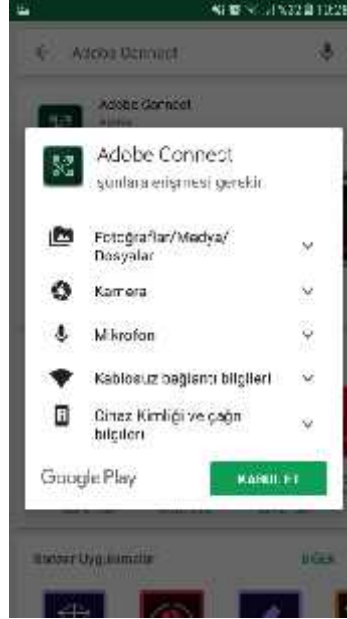

MOBİL CİHAZLARDAN DERS İZLEME

MERSİN MESLEK YÜKSEKOKULU (UZAKTAN EĞİTİM)

Mobil Adobe Connect

A - Canlı Dersin Mobil Cihazlardan zlenmesi

1-) Adobe Connect Uygulamasını telefonunuza indiriniz.

a-) Android tabanlı telefonlar için

- Google play hesabınızdan “adobe connect” uygulamasını indiriniz.

b-) OS tabanlı telefonlar için

- Apple store hesabınızdan “adobe connect” uygulamasını indiriniz.

1. Adım

Google play ya da Apple store hesabınızdan “Adobe connect “ uygulamasını indiriniz.

2. Adım

Uygulamaya indirmek için “KABUL ET “ seçene ini i aretleyiniz.

3. Adım

ndirmi oldu uzun uygulamayı “AÇ” seçene inden açınız.

4. Adım

Kullanım artlarını “Accept” seçene inden kabul ediniz.

2-) e. Mobil akademik uygulamasını telefonunuza indiriniz.

*** Bu uygulama uzak2.mersin.edu.tr adresinden giri yapılan UEYS sisteminin mobil uygulamasıdır. Canlı dersin izlenmesi için zorunlu olmayıp uygulama üzerinden daha pratik olarak kullanmak isteyenler içindir.